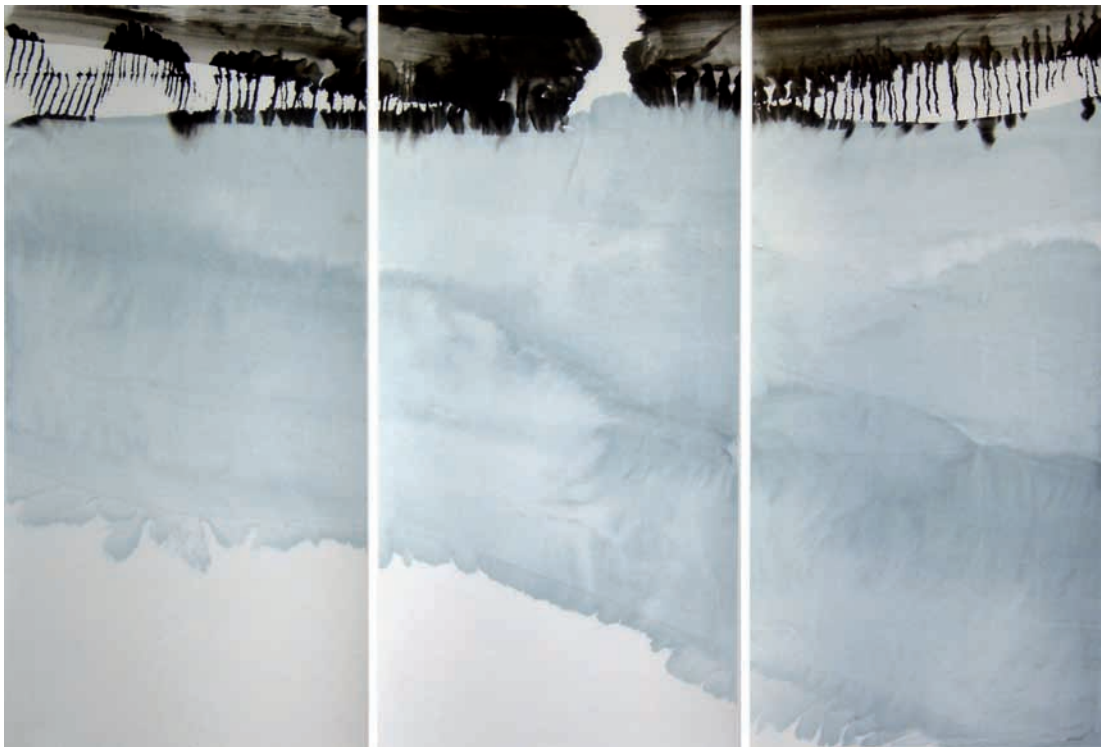

# ZHOU GANG

"Vagues", triptyque - encre sur papier,  
198 x 133 cm, 2008 © tous droits réservés

**Vernissage : jeudi 13 novembre de 18h à 21h**  
**Exposition du 13 novembre au 27 décembre 2008**

# ZHOU GANG

Kiron Galerie réitère sa collaboration avec la Galerie Encre de Chine pour une exposition personnelle de l'artiste d'origine chinoise, ZHOU Gang. Déjà en mars 2007, nous avons présenté plusieurs œuvres de l'artiste. Aujourd'hui, les récents développements de l'art de Zhou méritent que l'on s'y arrête à nouveau.

Ses encres sont fondées sur la tradition chinoise, approche que Zhou a enrichie par ses immersions artistiques au Japon et en France. De par sa capacité de synthèse innovante, Zhou produit des œuvres portées par un souffle, en des paysages qui vont au delà des frontières.